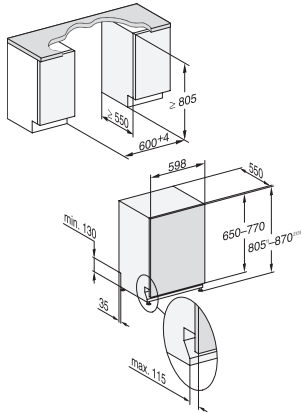

G 5862 SCVi Active Plus S
Helintegrerad diskmaskin
för optimala torkresultat tack vare AutoOpen-torkning.

G7000, fully integrated dishwasher, 60cm (installation drawing)